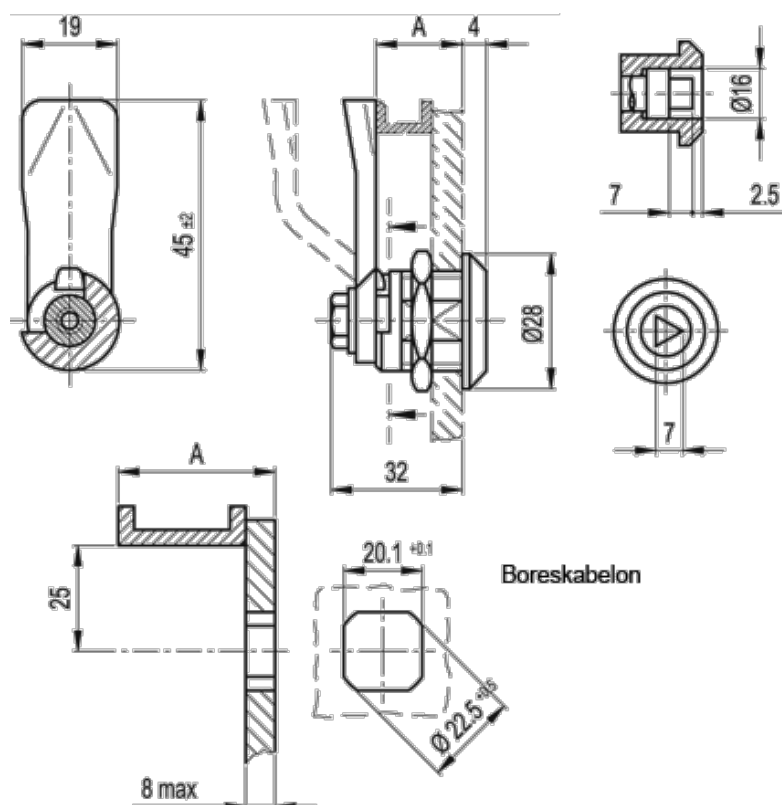

Varenummer: 20839000
Beskrivelse: E+G Låseelement
GN 115-DK-4

Mål

A = 4